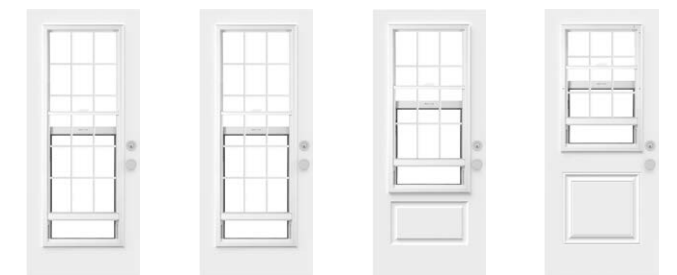

Distinction grilles — Low-E/Argon

22" x 64" 24-017-060-002 (CAAL) 20" x 64" 24-017-038-002 (CAAL) 22" x 48" 24-017-057-001 (CAAL) 22" x 36" 24-017-050-001 (CAAL)

24-020-060-002 (CAFA) 24-020-038-002 (CAFA) 24-020-057-001 (CAFA) 24-020-050-001 (CAFA)