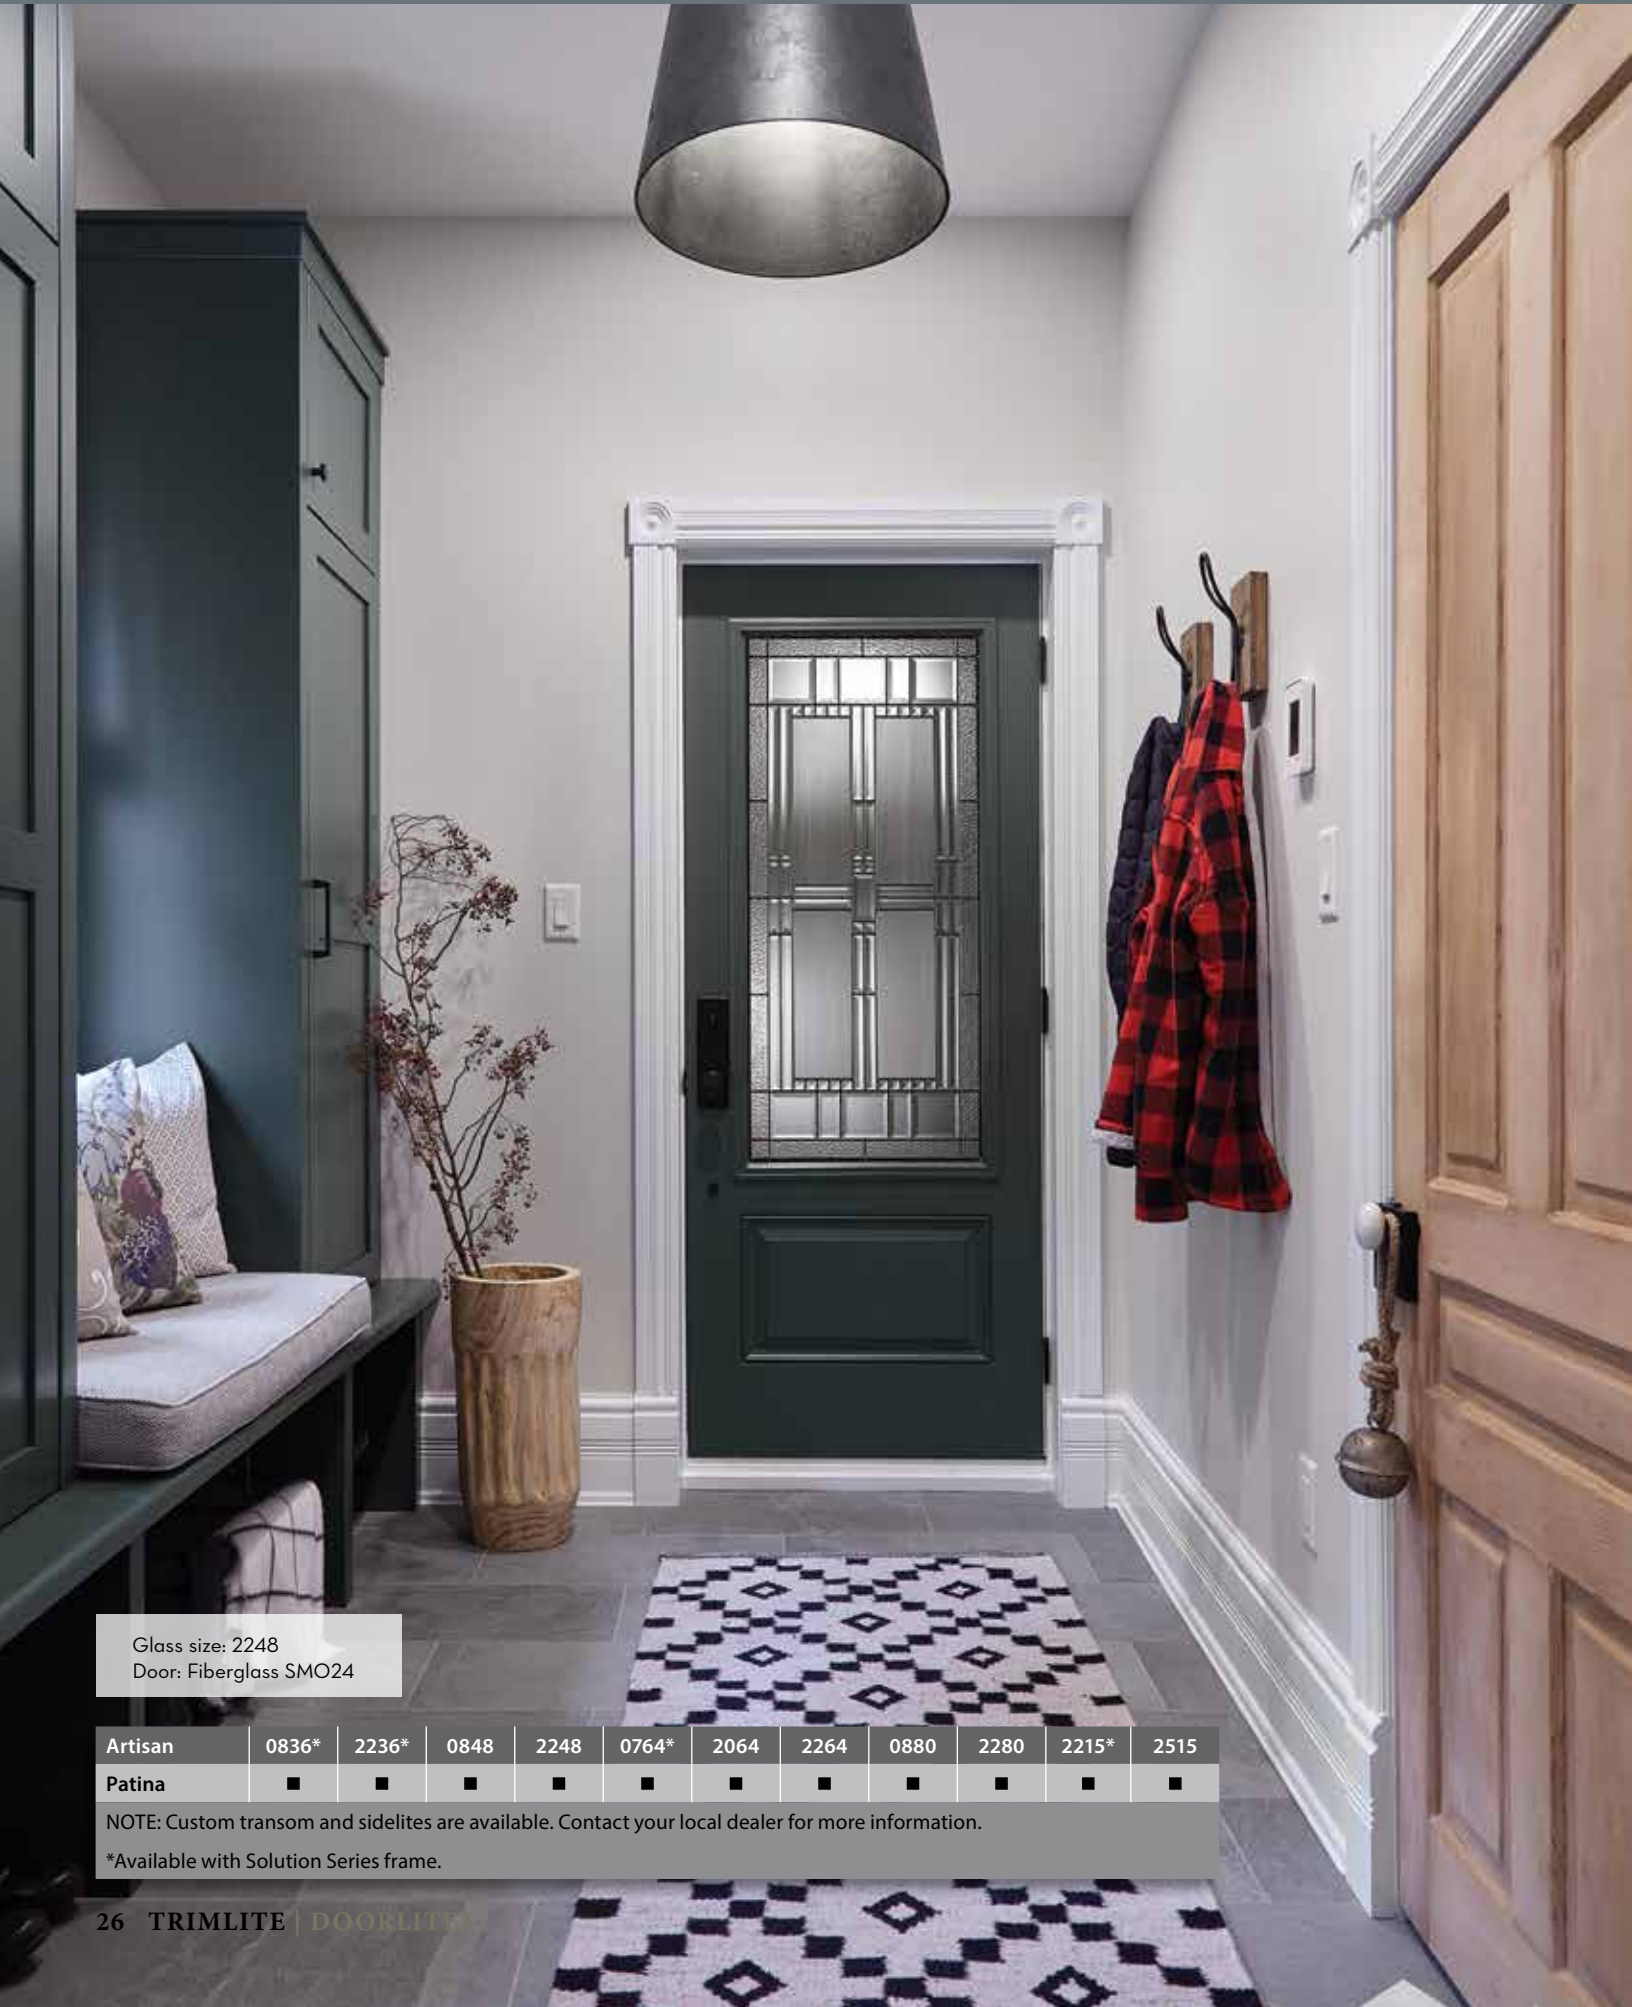

Clear Bevels

3/8" Caming

Sable Bevel

Patina

● Privacy Guide. See pages 4 and 5.

Glass size: 2248  
Door: Fiberglass SMO24

Artisan	0836*	2236*	0848	2248	0764*	2064	2264	0880	2280	2215*	2515
Patina	■	■	■	■	■	■	■	■	■	■	■