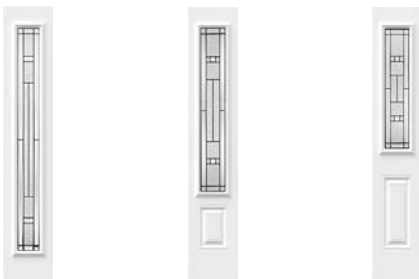

Frames: Contemporary or NovaPVC.

Sidelites and transoms: Looks great accompanied by Pinhead glass.

Available in custom sizes.

Privacy level

3/5

SEMI-PRIVATE

Frames	22" × 64"	22" × 48"	22" × 36"	22" × 17"	22" × 14 7/16"
	Zinc Pat.	Zinc Pat.	Zinc Pat.	Zinc Pat.	Zinc Pat.
Contemporary	10-261-060 008 010	10-261-057 009 011	10-261-050 009 011	10-261-259 006 008	10-261-260 007 009
NovaPVC	10-261-060 007 001	10-261-057 007 001	10-261-050 007 001	10-261-259 005 001	10-261-260 006 001