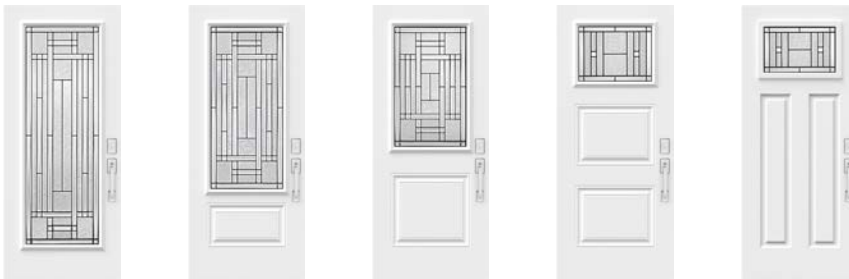

Frames: Contemporary or NovaPVC.

Sidelites and transoms: Looks great accompanied by Pinhead glass.

Available in custom sizes.

Privacy level

3/5

SEMI-PRIVATE

Frames	22" × 64"	22" × 48"	22" × 36"	22" × 17"	22" × 14 7/16"
	Zinc Pat.	Zinc Pat.	Zinc Pat.	Zinc Pat.	Zinc Pat.
Contemporary	10-261-060 008 010	10-261-057 009 011	10-261-050 009 011	10-261-259 006 008	10-261-260 007 009
NovaPVC	10-261-060 007 001	10-261-057 007 001	10-261-050 007 001	10-261-259 005 001	10-261-260 006 001