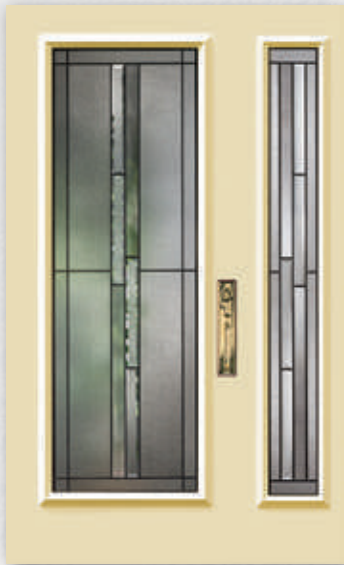

Doorlite: WHI-2264-Flush
Sidelite: WHI-764-SL