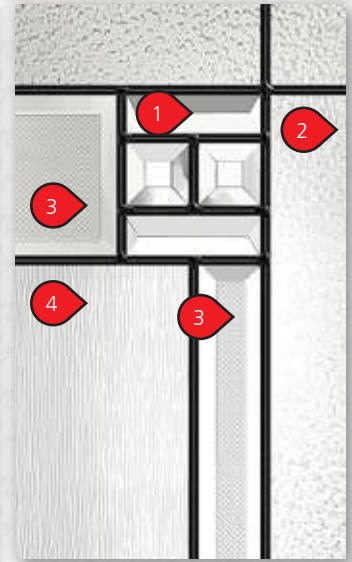

SAT - Soho
 Doorlite: 2248
 Sidelite: 848

COR - 3 Panel Urban
 Doorlite: 2217
 Sidelite: 764

SAT - Flush Panel
 Doorlite: 22 x 6³/₄ (x5) UB
 Sidelite: 7 x 6³/₄ (x5) UB

SAT - Flush Panel
 Doorlite: 848 (x1) 811 (x1)
 Sidelite: 764 (x1)