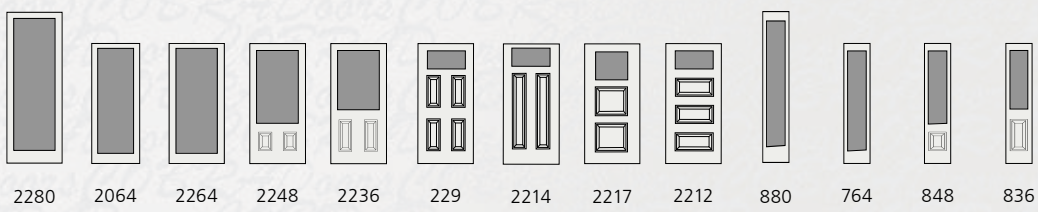

Privacy Rating: 6

EDG-2217-Sydney

Doorlite: EDG-2236-4 Panel
Sidelite: EDG-836-SL

Doorlite: EDG-2248-MAH-2EM
Sidelite: EDG-848-MAH-RPSL

Doorlite: EDG-2212-Soho
Sidelite: EDG-764-SL

- 1: Sandblasted Glass
- 2: V-Groove Lines