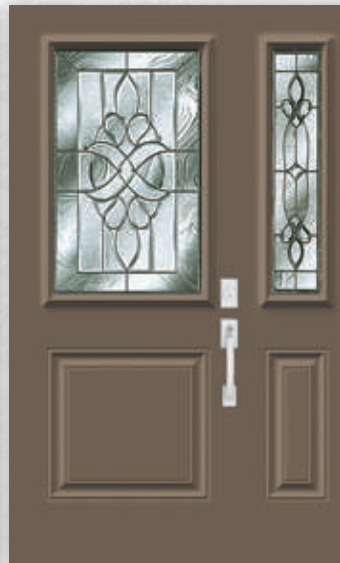

Doorlite: NEL-2236-London
Sidelite: NEL-836-SL