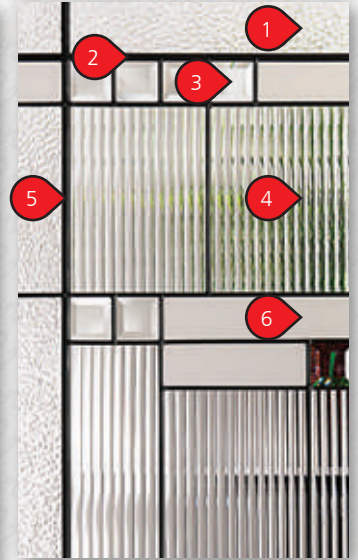

Doorlite: CAN-3/4 Oval-3 Panel Scrool Top
Sidelite: CAN-764-SL

Doorlite: CAN-2236-4 Panel
Sidelite: CAN-836-SL

Doorlite: CAN-2248-MAH-2EM
Sidelite: CAN-848-MAH-RPSL

Caming available in Patina.

- 1642
- 2264
- 2248
- 2236
- 229CT
- 764
- 848
- 836