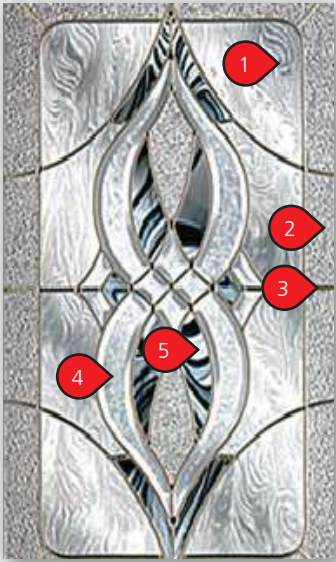

Doorlite: NEL-2248-WG-2EM
Sidelite: NEL-848-WG-2PSL

Doorlite: NEL-2236-London
Sidelite: NEL-836-SL

NEL-3/4 Oval
3 Panel Scroll Top

2057 1642 2264 2248 2236 764 848 836

Caming available in Zinc & Patina.

- 1: Chinchilla
- 2: Kasumi
- 3: Caming Option
- 4: Glue Chip
- 5: Grey Waterglass